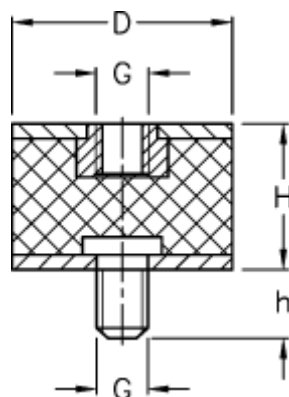

Varenummer: 51201126084110
Beskrivelse: KLEE Vibrationsdæmper type 2
30-40-2, M8/M8x20, NR - 57 shore

Mål

D = 30
G = M8
h = 20
H = 40